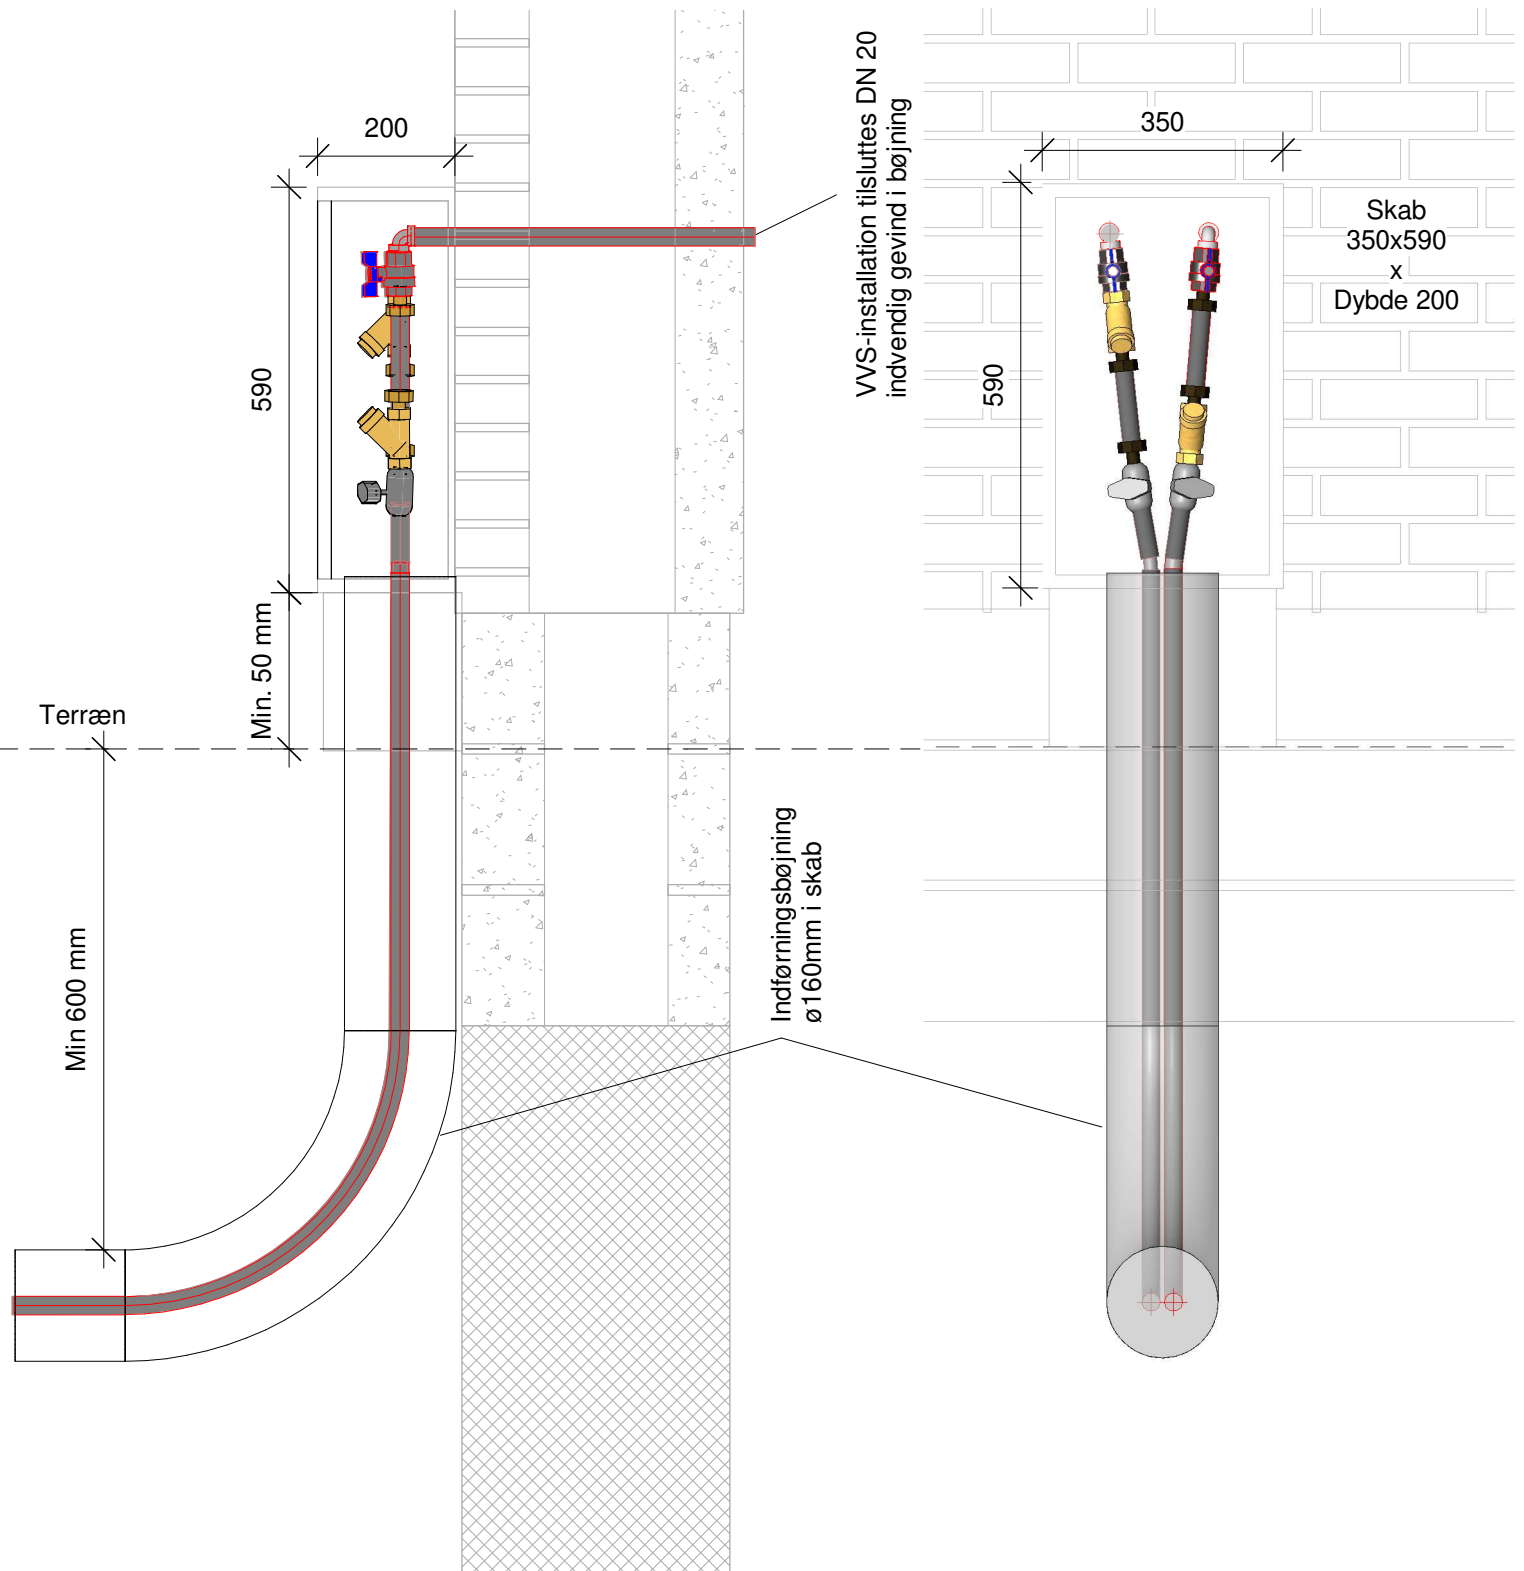

Nykøbing Sj.
Varmeværk

Alle mål er i mm

Udvendigt skab for fjernvarmeinstallation - Dato 13-05-2020.

Nykøbing Sj. Varmeværk, Bilesvej 8-10, Nyk. Sj. CVR 46917928. Tlf: 59911885 - Mail: info@nsfv.dk.