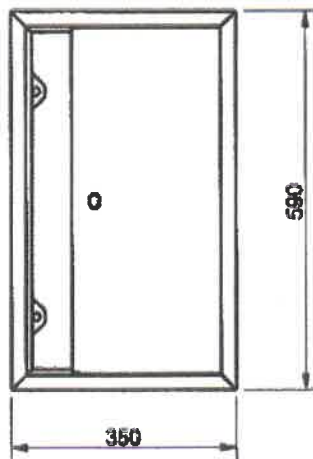

Husindføringskabe – indmuring

Ingeniørfirmaet Mogens Præst ApS
Tlf. 7519 1142
www.imp-aps.dk